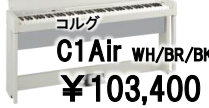

CLP745 R/WA/DW/B
¥231,000

- 写真はR(ニューダークローズウッド調)
- NWX鍵盤 ●88鍵 ●56kg
- H92.7 × W146.1 × D45.9(cm)

電子ピアノ

アリス YDP145 WH/R/B
¥103,400

- 写真はWH(ホワイトウッド調)
- GHS鍵盤 ●88鍵 ●38kg
- H81.5 × W135.7 × D42.2(cm)

アリス YDP165 B/R/WH/WA
¥126,500

- 写真はB(ブラックウッド調)
- GH3鍵盤 ●88鍵 ●38kg
- H84.9 × W135.7 × D42.2(cm)

コルグ B2SP BK/WH
¥58,000

- 写真はBK(ブラック)
- NH鍵盤 ●88鍵 ●21kg
- H75 × W131.2 × D33.6(cm)

コルグ C1Air WH/BR/BK
¥103,400

- 写真はWH(ホワイトウッド)
- RH3鍵盤 ●88鍵 ●35kg
- H77 × W134.6 × D34.7(cm)